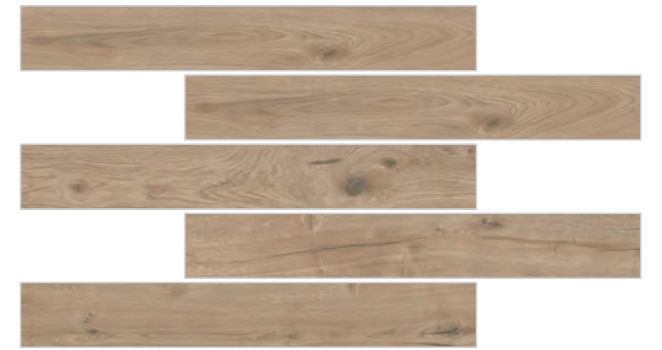

DAKOTA TEAK

PORCELAIN

8" x 48"