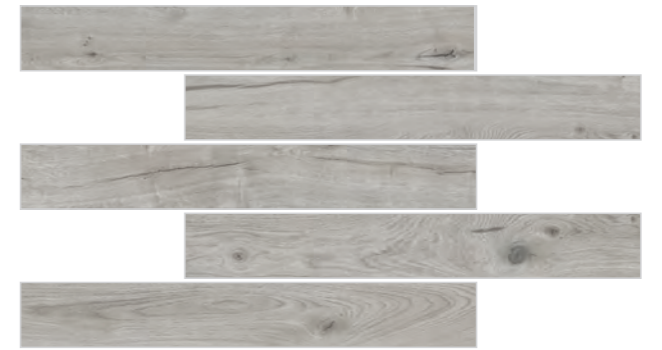

PORCELAIN

8" x 48"

DAKOTA GREY

PORCELAIN

8" x 48"

DAKOTA NATURAL

PORCELAIN

8" x 48"